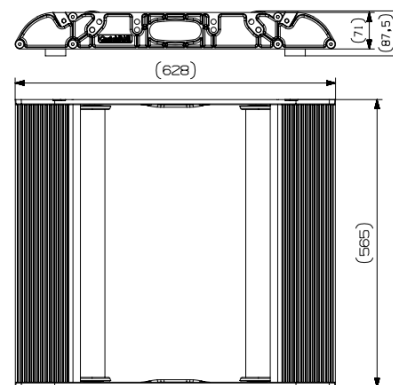

LanseRoller kabelavruller er et raskt og sikkert verktøy for trekking av kabel fra trommel.

Den slitesterke rammen er produsert i aluminium, med valser i galvanisert stål. Avstanden mellom valsene kan enkelt justeres ved ett trykk med en skrutrekker. LanseRoller passer til tromler med ytterdiameter på 200 – 700 mm.

Panelet i er produsert i halogenfri- og 100% gjenvinnbart materiale.

Teknisk info:

- Trommelbredde maks. 520 mm
- Trommeldiameter 200 – 700 mm
- Belastning maks. 200 kg
- Fysiske mål:
 - 565 x 628 x 87,5 mm (b x l x h)
 - 8,15 kg